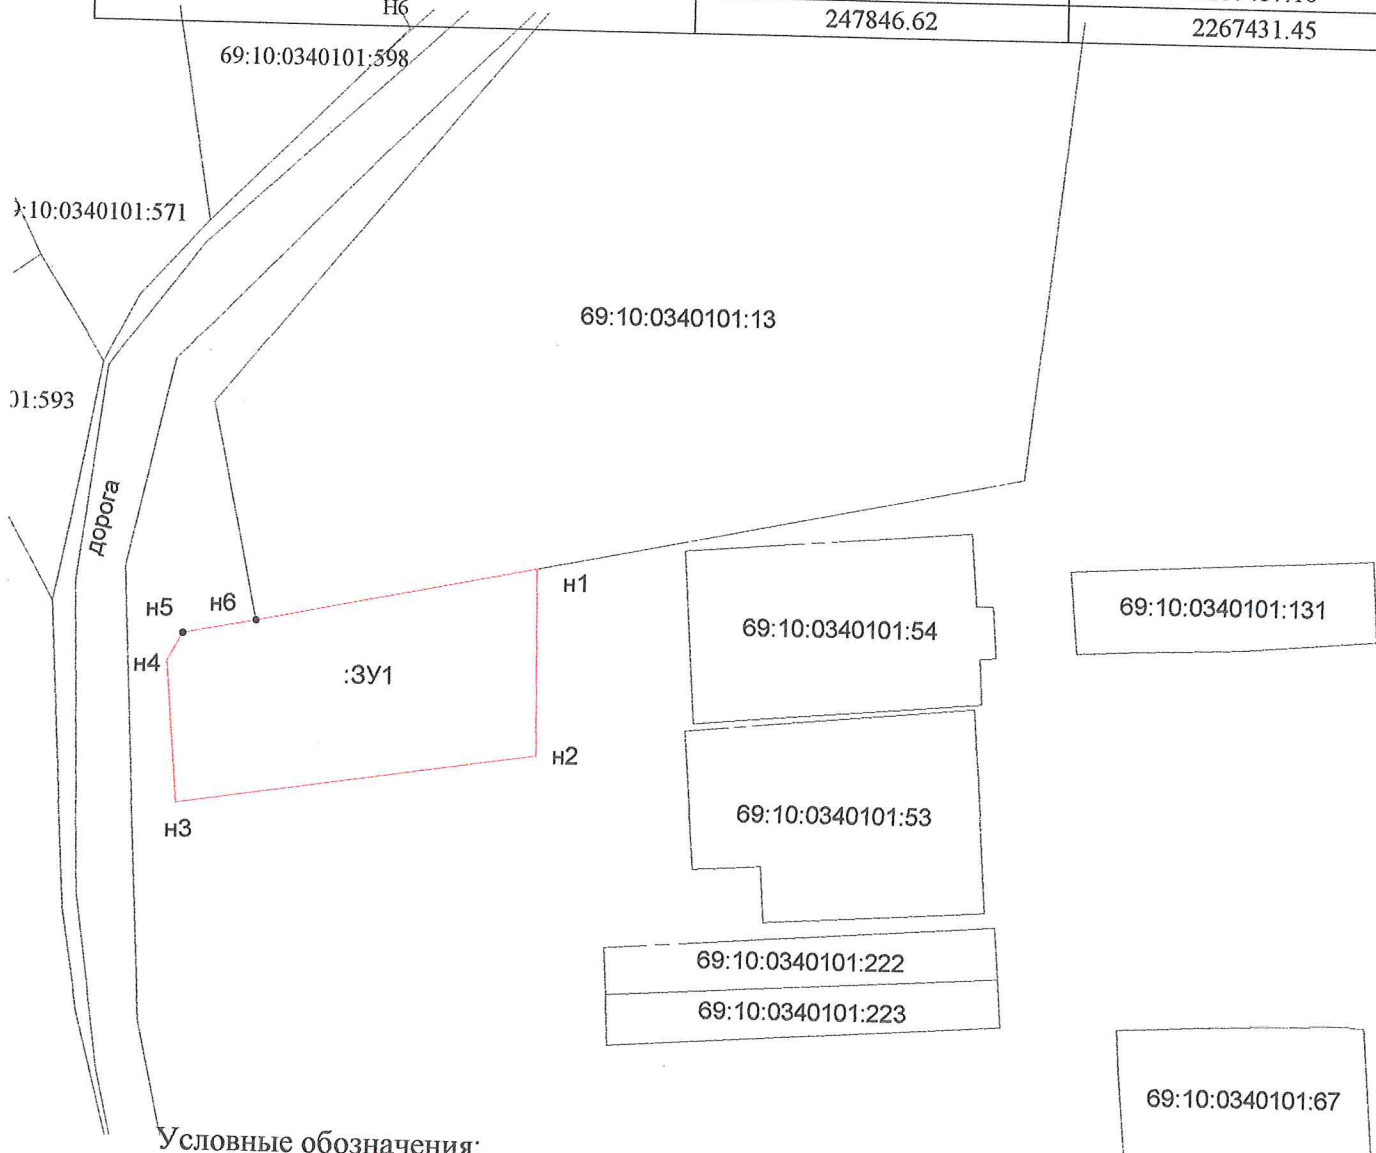

Схема расположения земельного участка или земельных участков на кадастровом плане территории

СК кадастрового округа, зона 2

Адрес: Тверская область, Калининский район, Тургиновское сельское поселение, д. Ферязкино

Условный номер земельного участка: 69:10:0340101:3У1

Площадь земельного участка: 2500 кв.м.

| Обозначение характерных точек границ | Координаты | |
|--------------------------------------|------------|------------|
| | х | у |
| 1 | 2 | 3 |
| Н1 | 247857.69 | 2267486.69 |
| Н2 | 247820.87 | 2267487.07 |
| Н3 | 247810.55 | 2267416.34 |
| Н4 | 247838.41 | 2267414.27 |
| Н5 | 247843.87 | 2267417.10 |
| Н6 | 247846.62 | 2267431.45 |

Условные обозначения:

- Граница образуемого земельного участка
- Граница кадастрового квартала
- Граница учтенного земельного участка