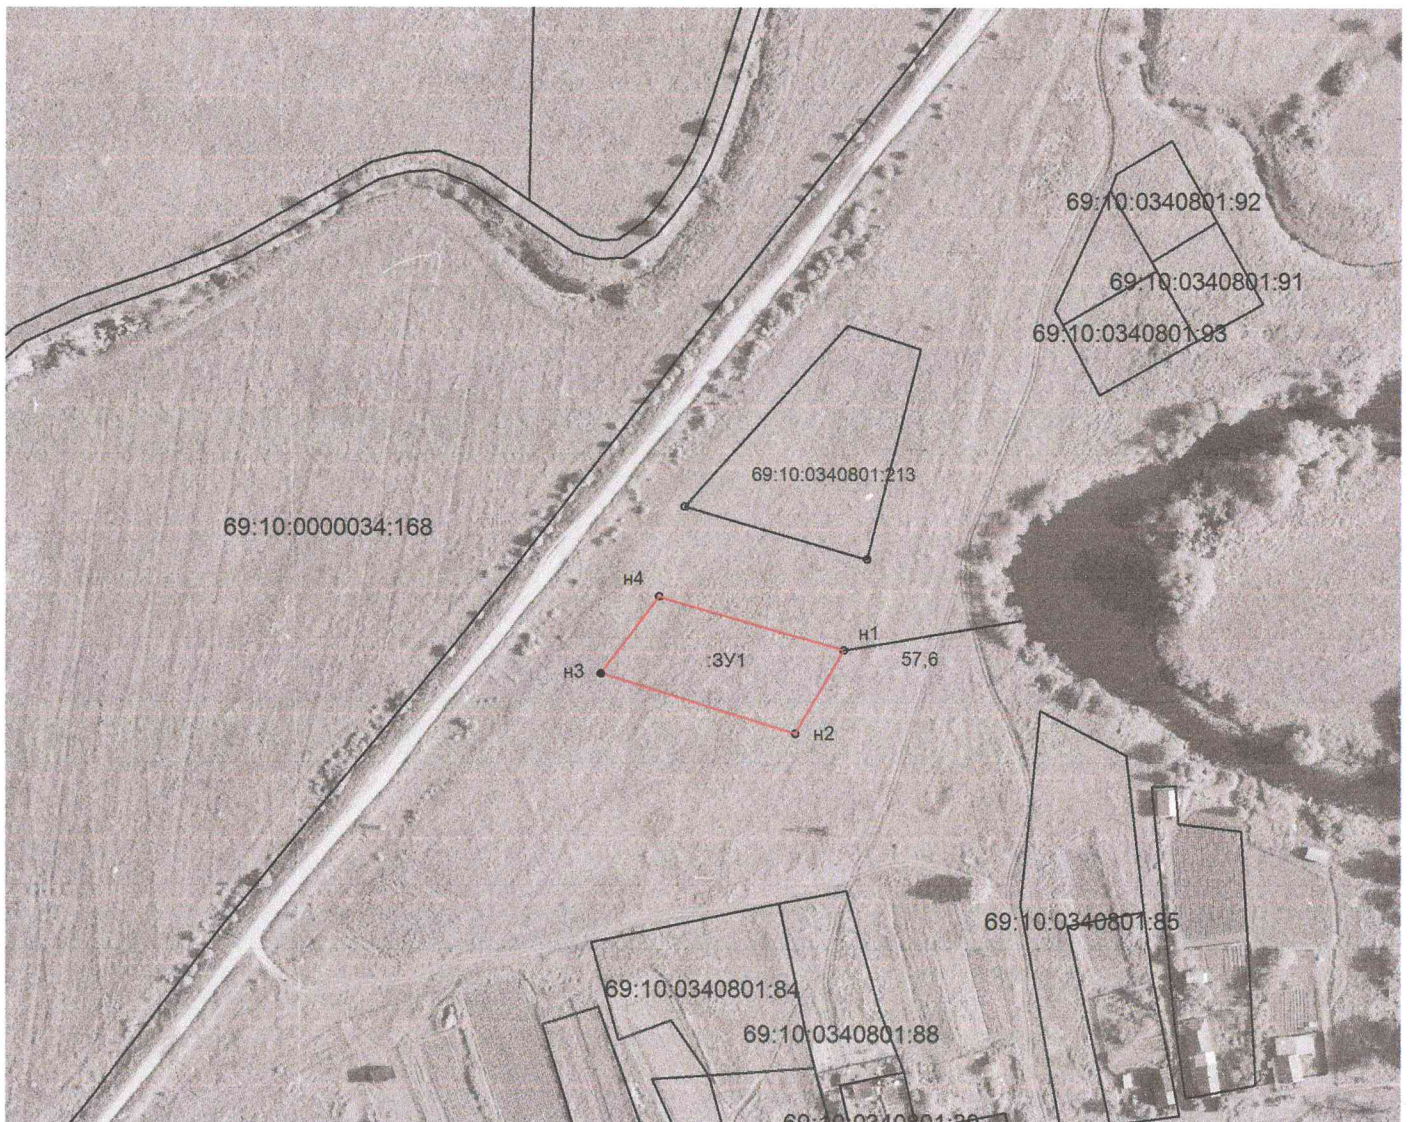

Принявших решение об утверждении схемы или подписавших Соглашение о перераспределении земельных участков)

№ _____ от « _____ » _____ 2022 год

**Схема расположения земельного участка или земельных участков
на кадастровом плане территории**

СК МСК 69 зона 2

Адрес: Тверская область, Калининский муниципальный район, Тургиновское сельское поселение, д. Зинцово		
Условный номер земельного участка: 69:10:0340801:3У1		
Площадь земельного участка: 1881 кв.м.		
Обозначение характерных точек границ	Координаты	
	X	Y
1	2	3
H1	244893,83	2271683,23
H2	244876,85	2271742,55
H3	244849,84	2271726,98
H4	244869,30	2271664,53

Условные обозначения:

-  Граница образуемого земельного участка
-  Граница кадастрового квартала
-  Граница учтенного земельного участка