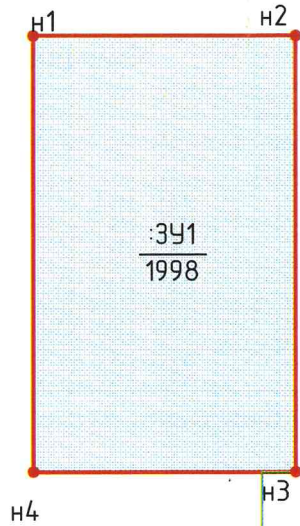

69:10:0340201

36,10

Шоша р

69:10:0000034

МСК-69.2

Масштаб 1:1 000

Условные обозначения:

-  - Существующая часть границы, имеющиеся в ГКН сведения о которой достаточны для определения ее местоположения
-  - Вновь образованная часть границы, сведения о которой достаточны для определения ее местоположения
-  - Граница кадастрового квартала
- :81